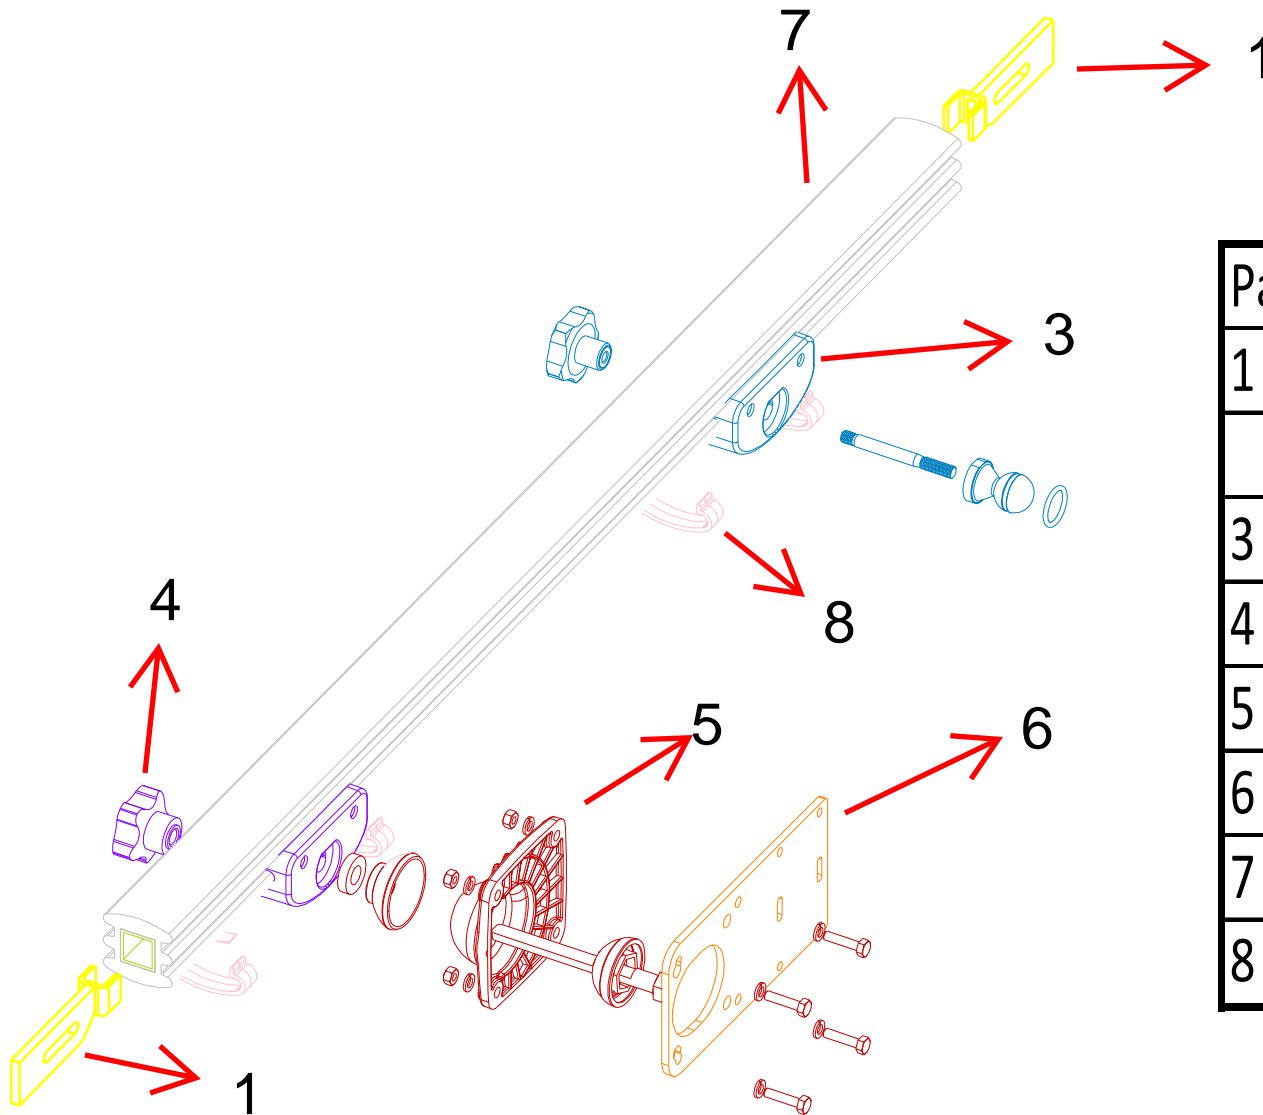

Ersatzteile Universal gerade

Parketfarbe	Artikelnummer
1 = Gelb	203017
3 = Blau	203010
4 = Violett	203008
5 = Rot	202007
6 = Orange	203012
7 = Schwarz	203011
8 = Rosa	203013