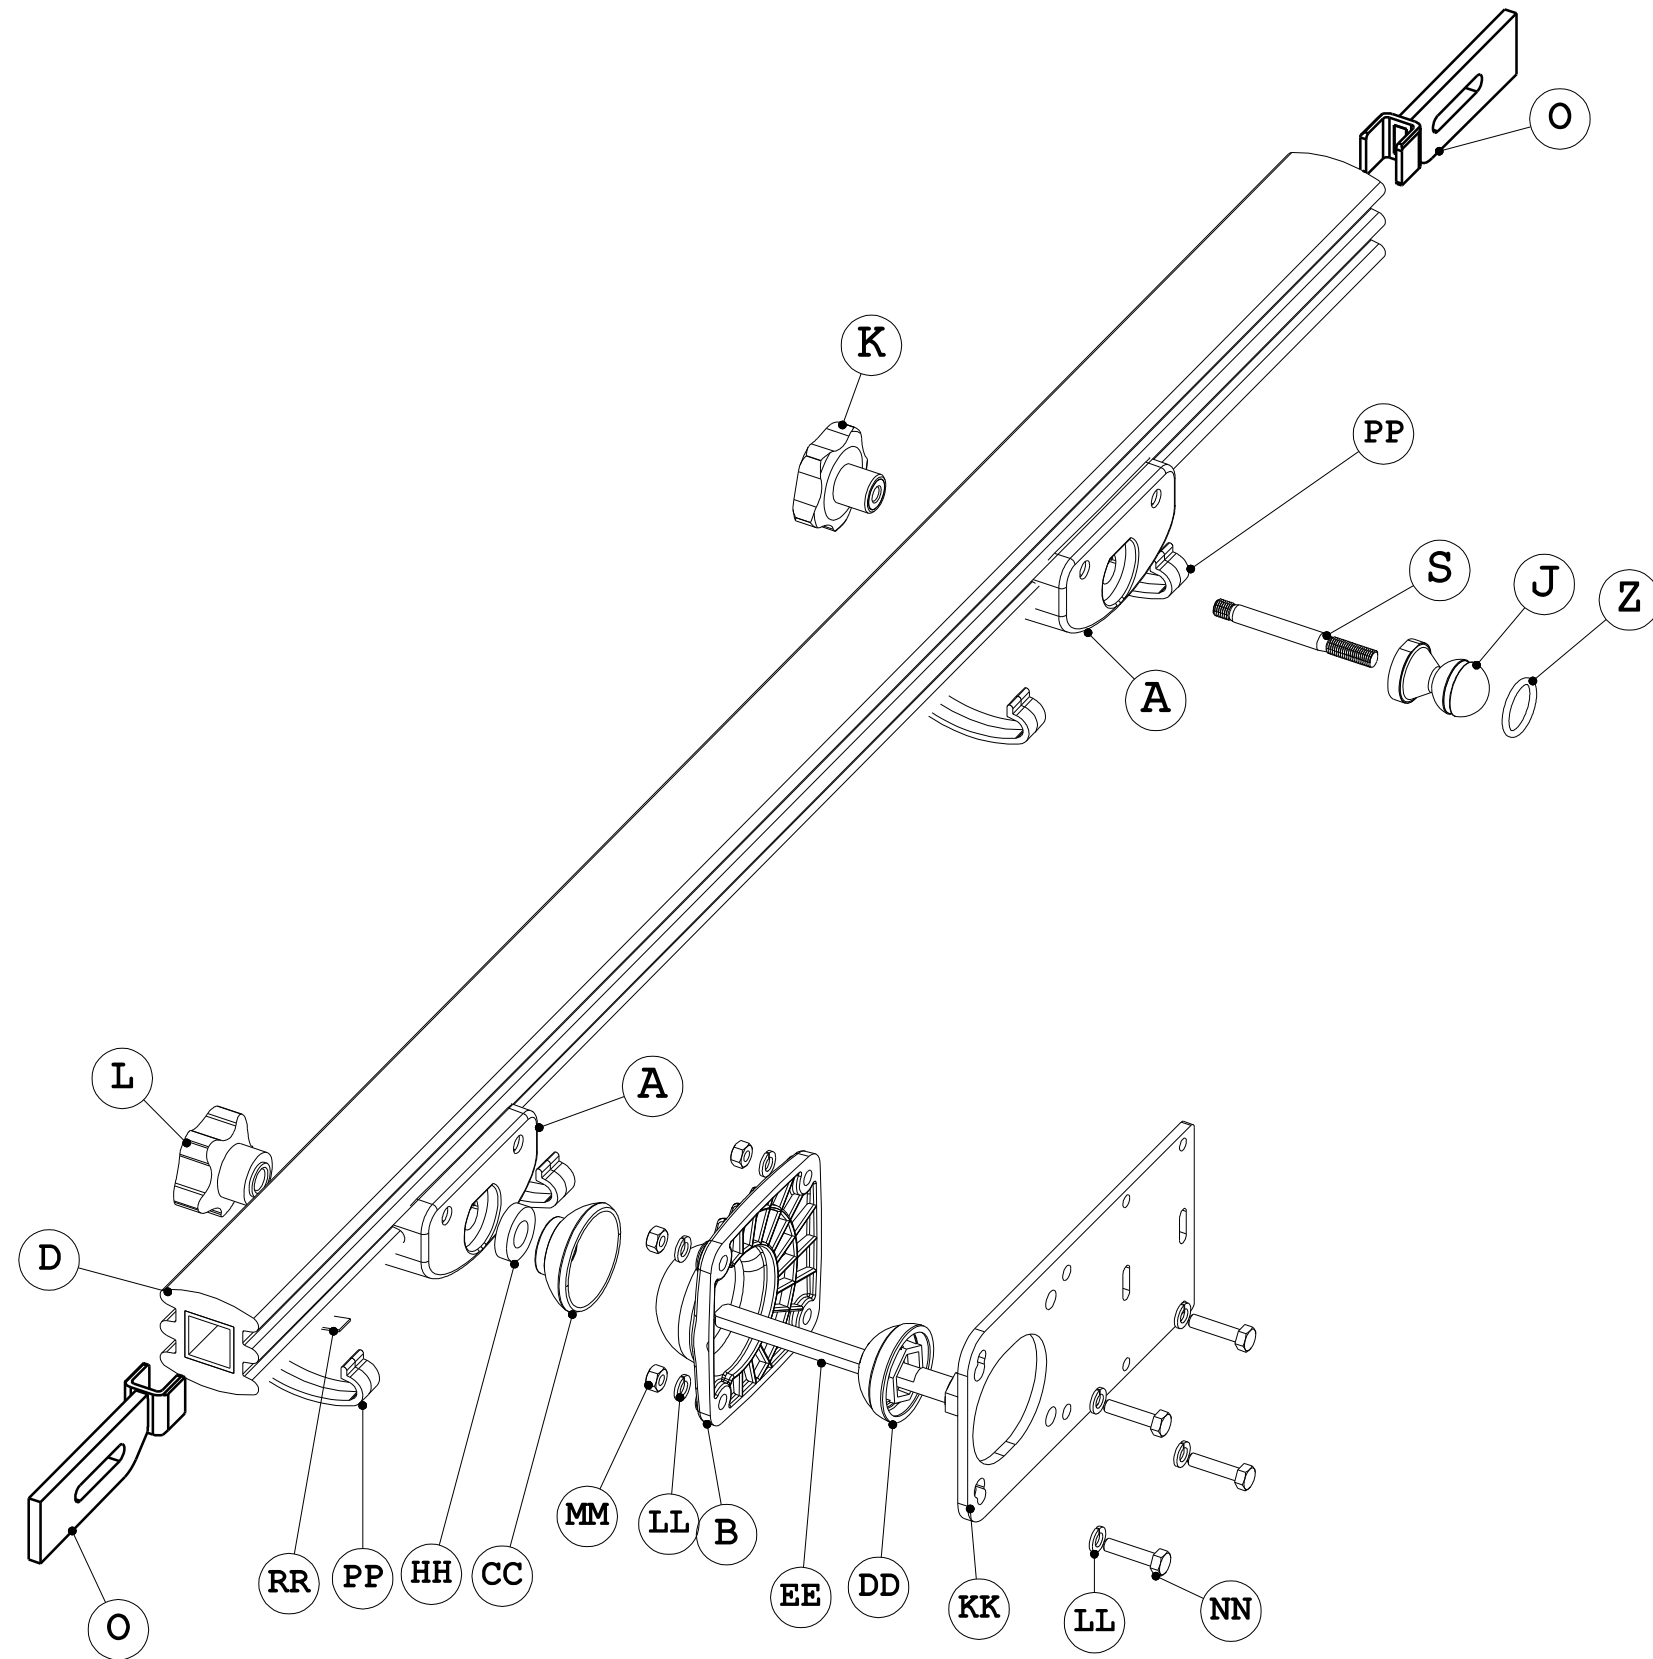

Montageanleitung Universal gerade

NR	Stück	Part Nr	Benennung
A	4	A056	Slider kpl.
B	1	A057	Vesa Plate for AFS Pro 700
CC	1	E292	Cup washer
D	1	E314	Fendt com 1-3 Rail
DD	1	E293	Cup washer
EE	1	E294	Schraube M12
HH	1	E303	WASHER
J	1	E289	Kugelkopf
K	1	E290	Star knob M8
KK	1	E307	Adapter plate Index b
L	1	E291	Lobe knobs
LL	8	E308	Spring lock washer
MM	4	E221	Mutter M6
NN	4	E309	Hex Bolt M6
O	2	E332	Universal Halter
PP	4	A072	Cable Clamp
RR	2	E182	KLEBEBAND doppelseitig
S	1	E296	Stiftschrauben DIN 939
Z	1	E302	O-Ring