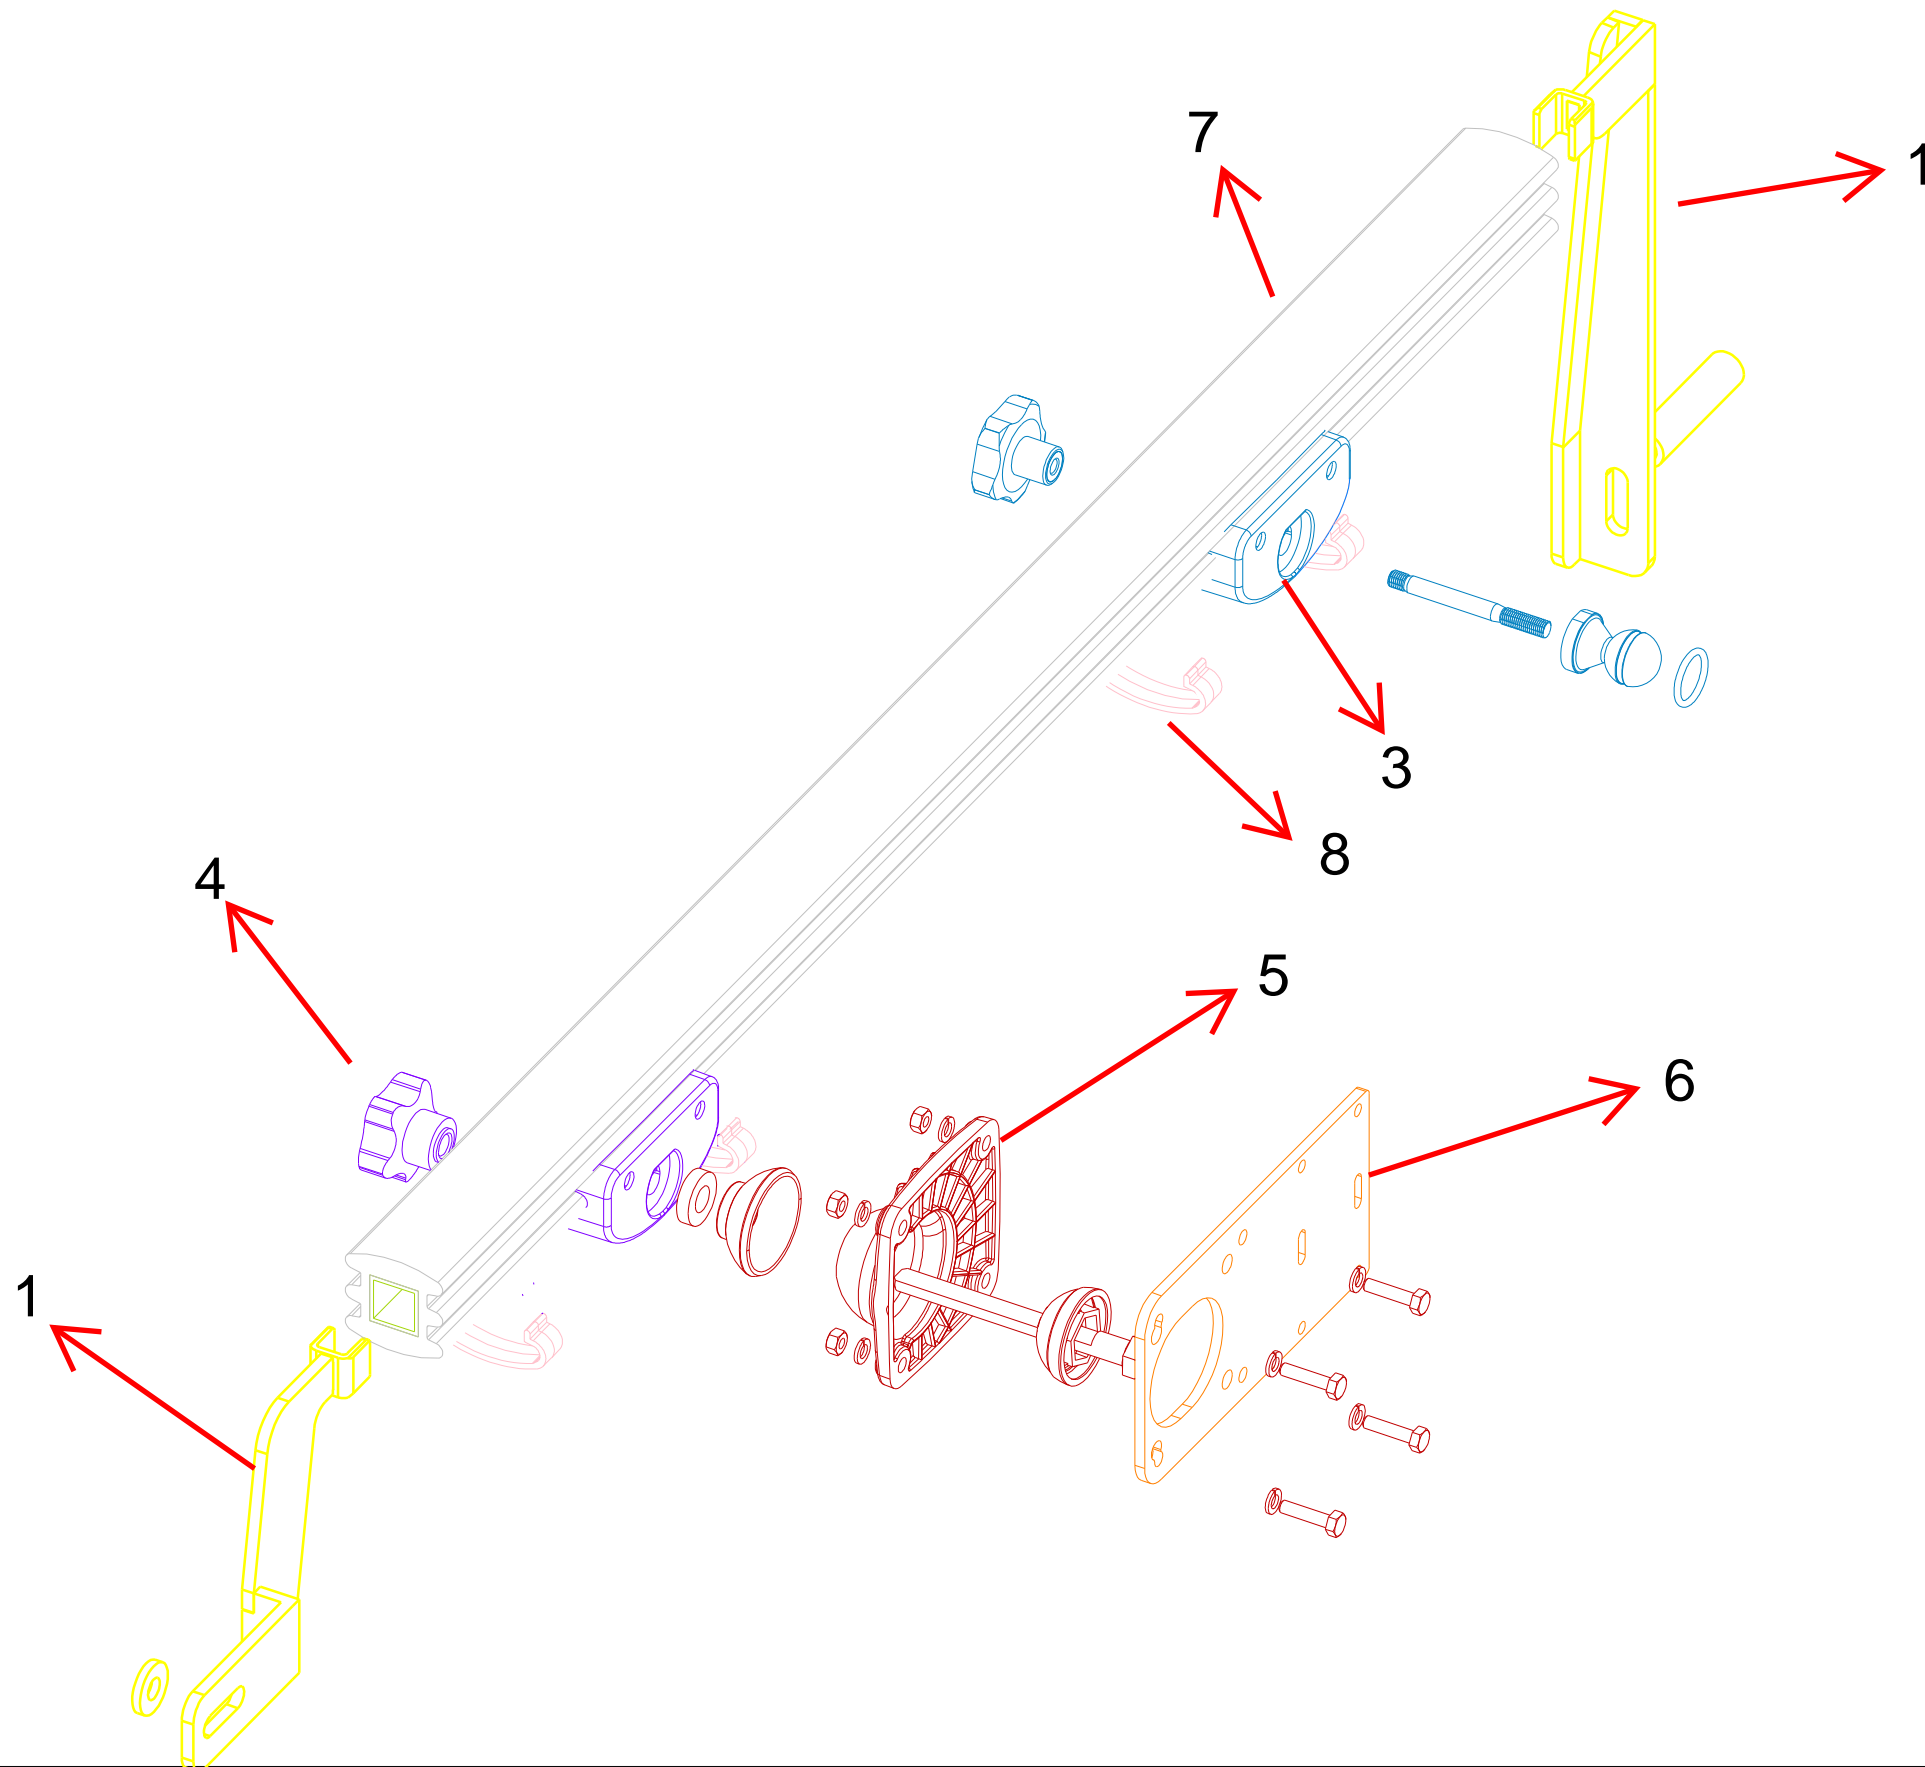

Ersatzteile John Deere M6 Serie

Parketfarbe	Artikelnummer
1 = Gelb	203015
2 = Blau	203010
3 = Blau	203010
4 = Violett	203008
5 = Rot	202007
6 = Orange	203012
7 = Schwarz	203011
8 = Rosa	203013