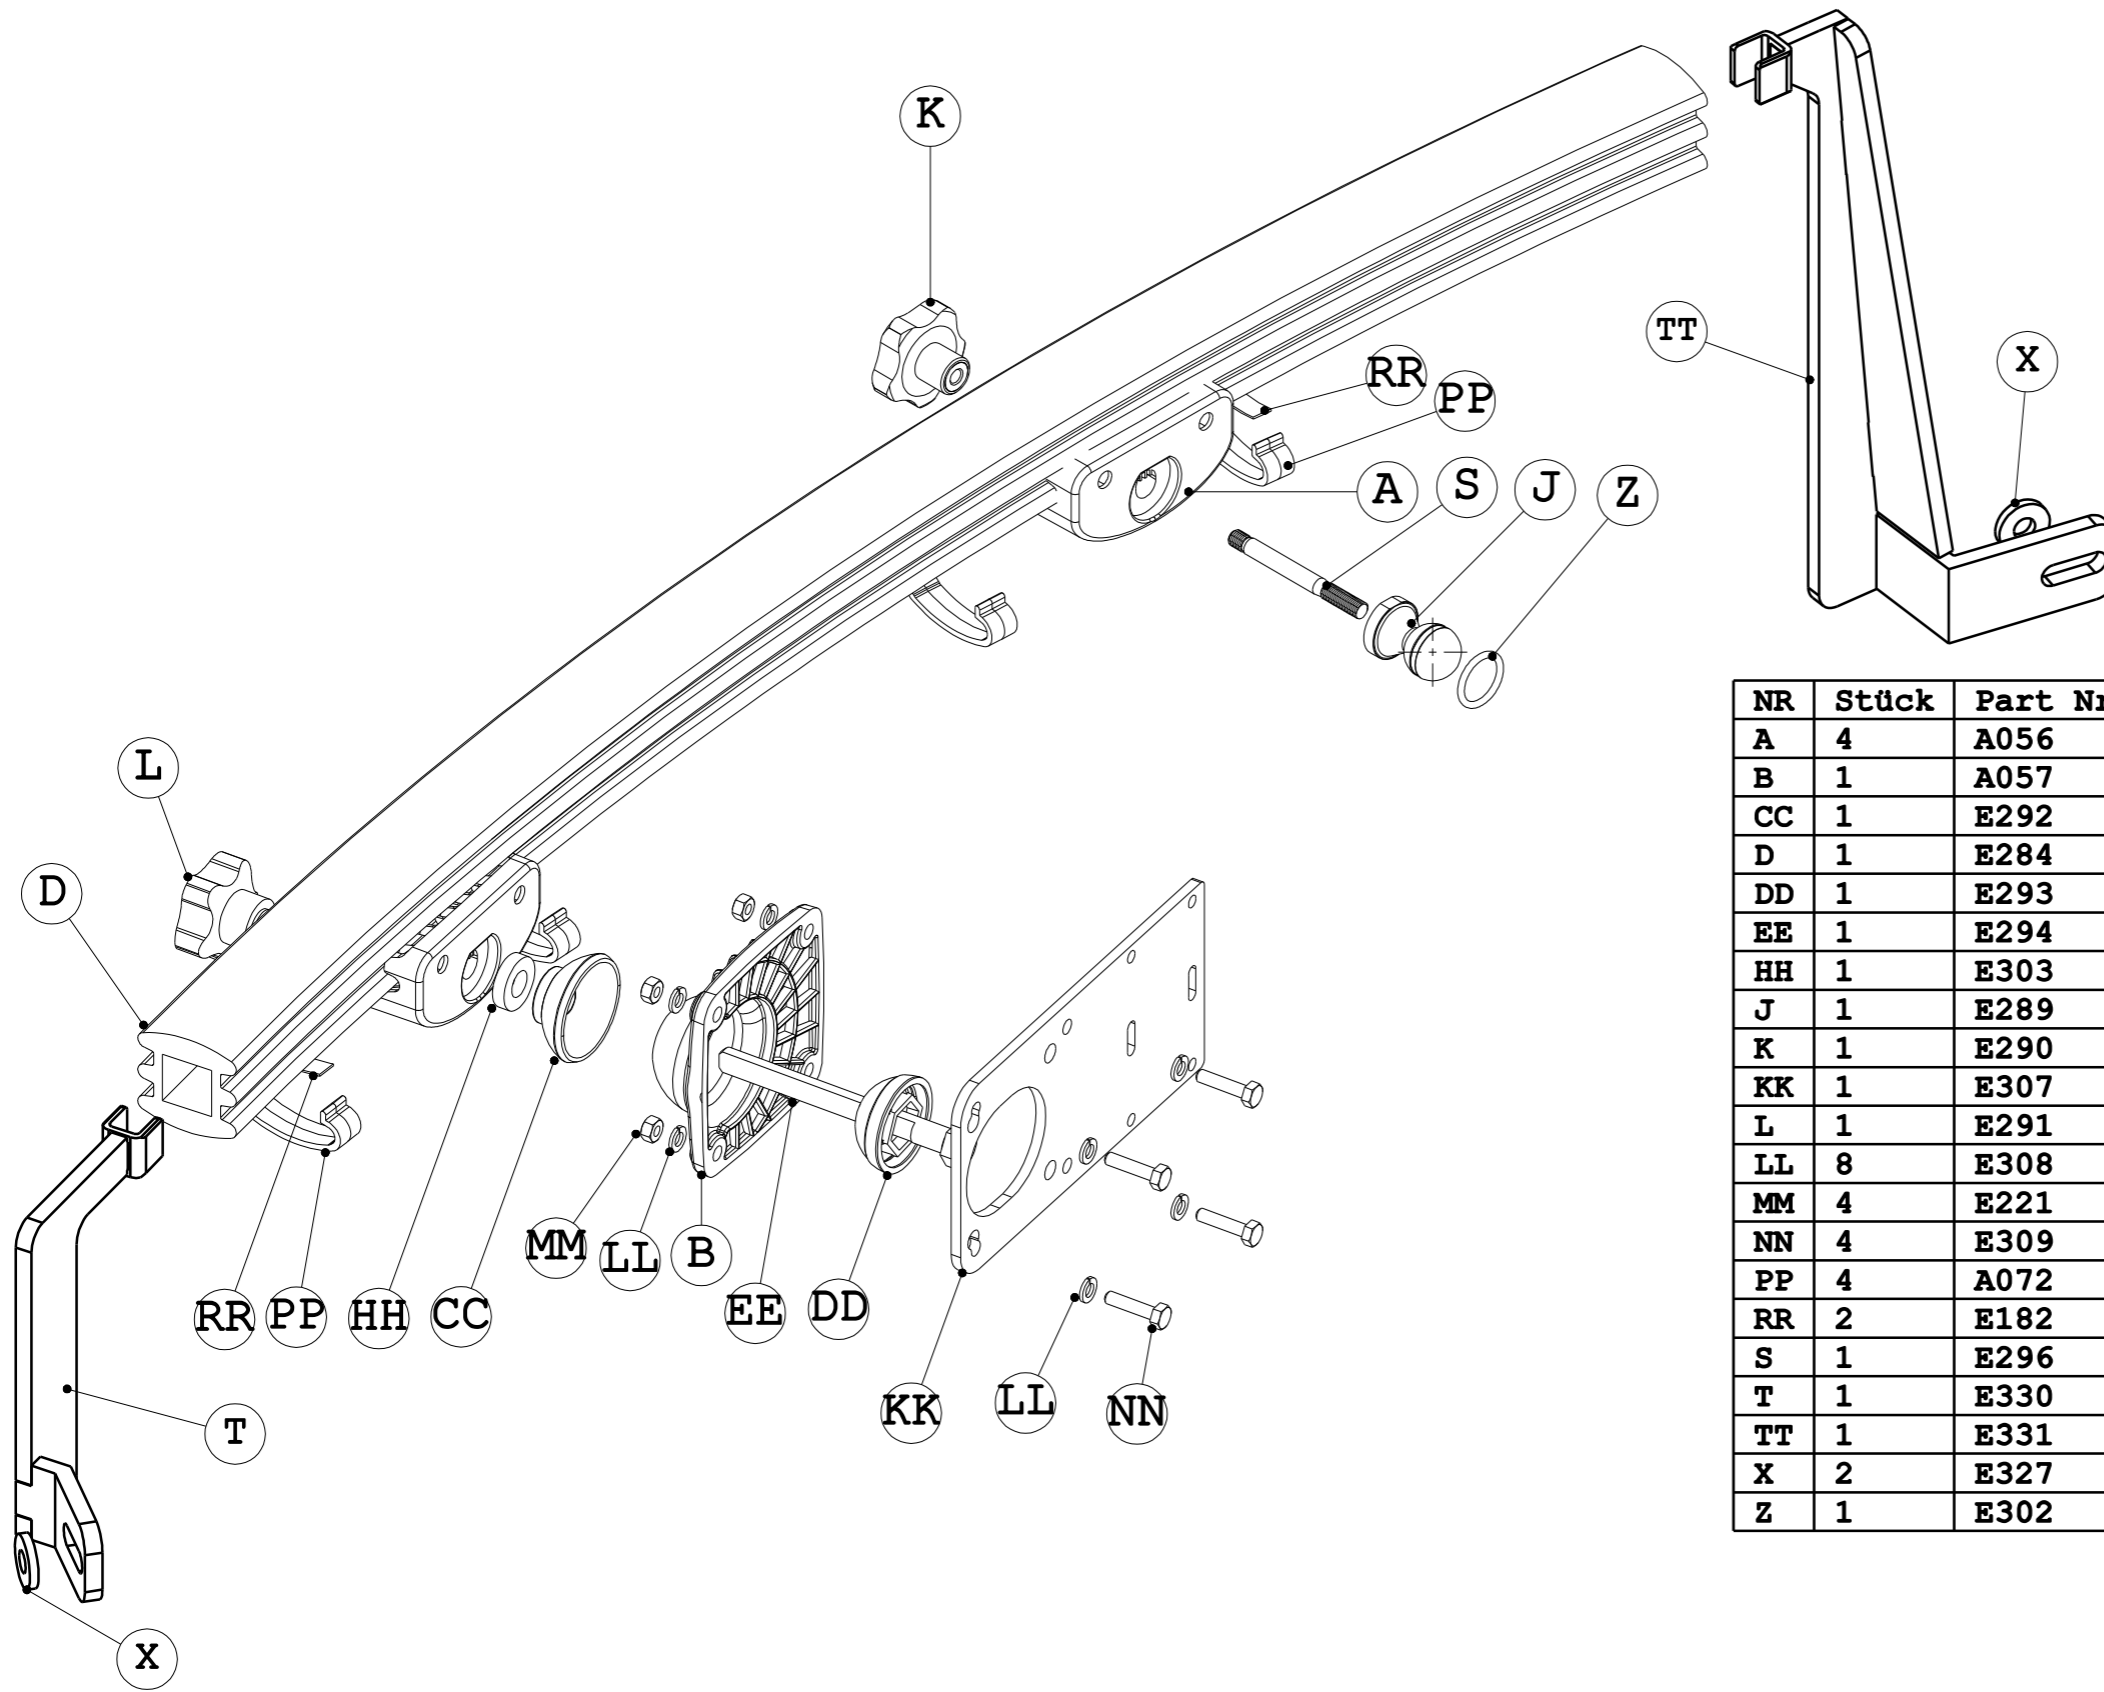

Montageanleitung John Deere R6 Serie

NR	Stück	Part Nr	Benennung
A	4	A056	Slider kpl.
B	1	A057	Vesa Plate for AFS Pro 700
CC	1	E292	Cup washer
D	1	E284	Valtra Rail
DD	1	E293	Cup washer
EE	1	E294	Schraube M12
HH	1	E303	WASHER
J	1	E289	Kugelkopf
K	1	E290	Star knob M8
KK	1	E307	Adapter plate Index b
L	1	E291	Lobe knobs
LL	8	E308	Spring lock washer
MM	4	E221	Mutter M6
NN	4	E309	Hex Bolt M6
PP	4	A072	Cable Clamp
RR	2	E182	KLEBEBAND doppelseitig
S	1	E296	Stiftschrauben DIN 939
T	1	E330	JD R Cabin Halter A-Säule
TT	1	E331	JD R Cabin Halter C Säule
X	2	E327	Scheibe 10.5x25x4
Z	1	E302	O-Ring