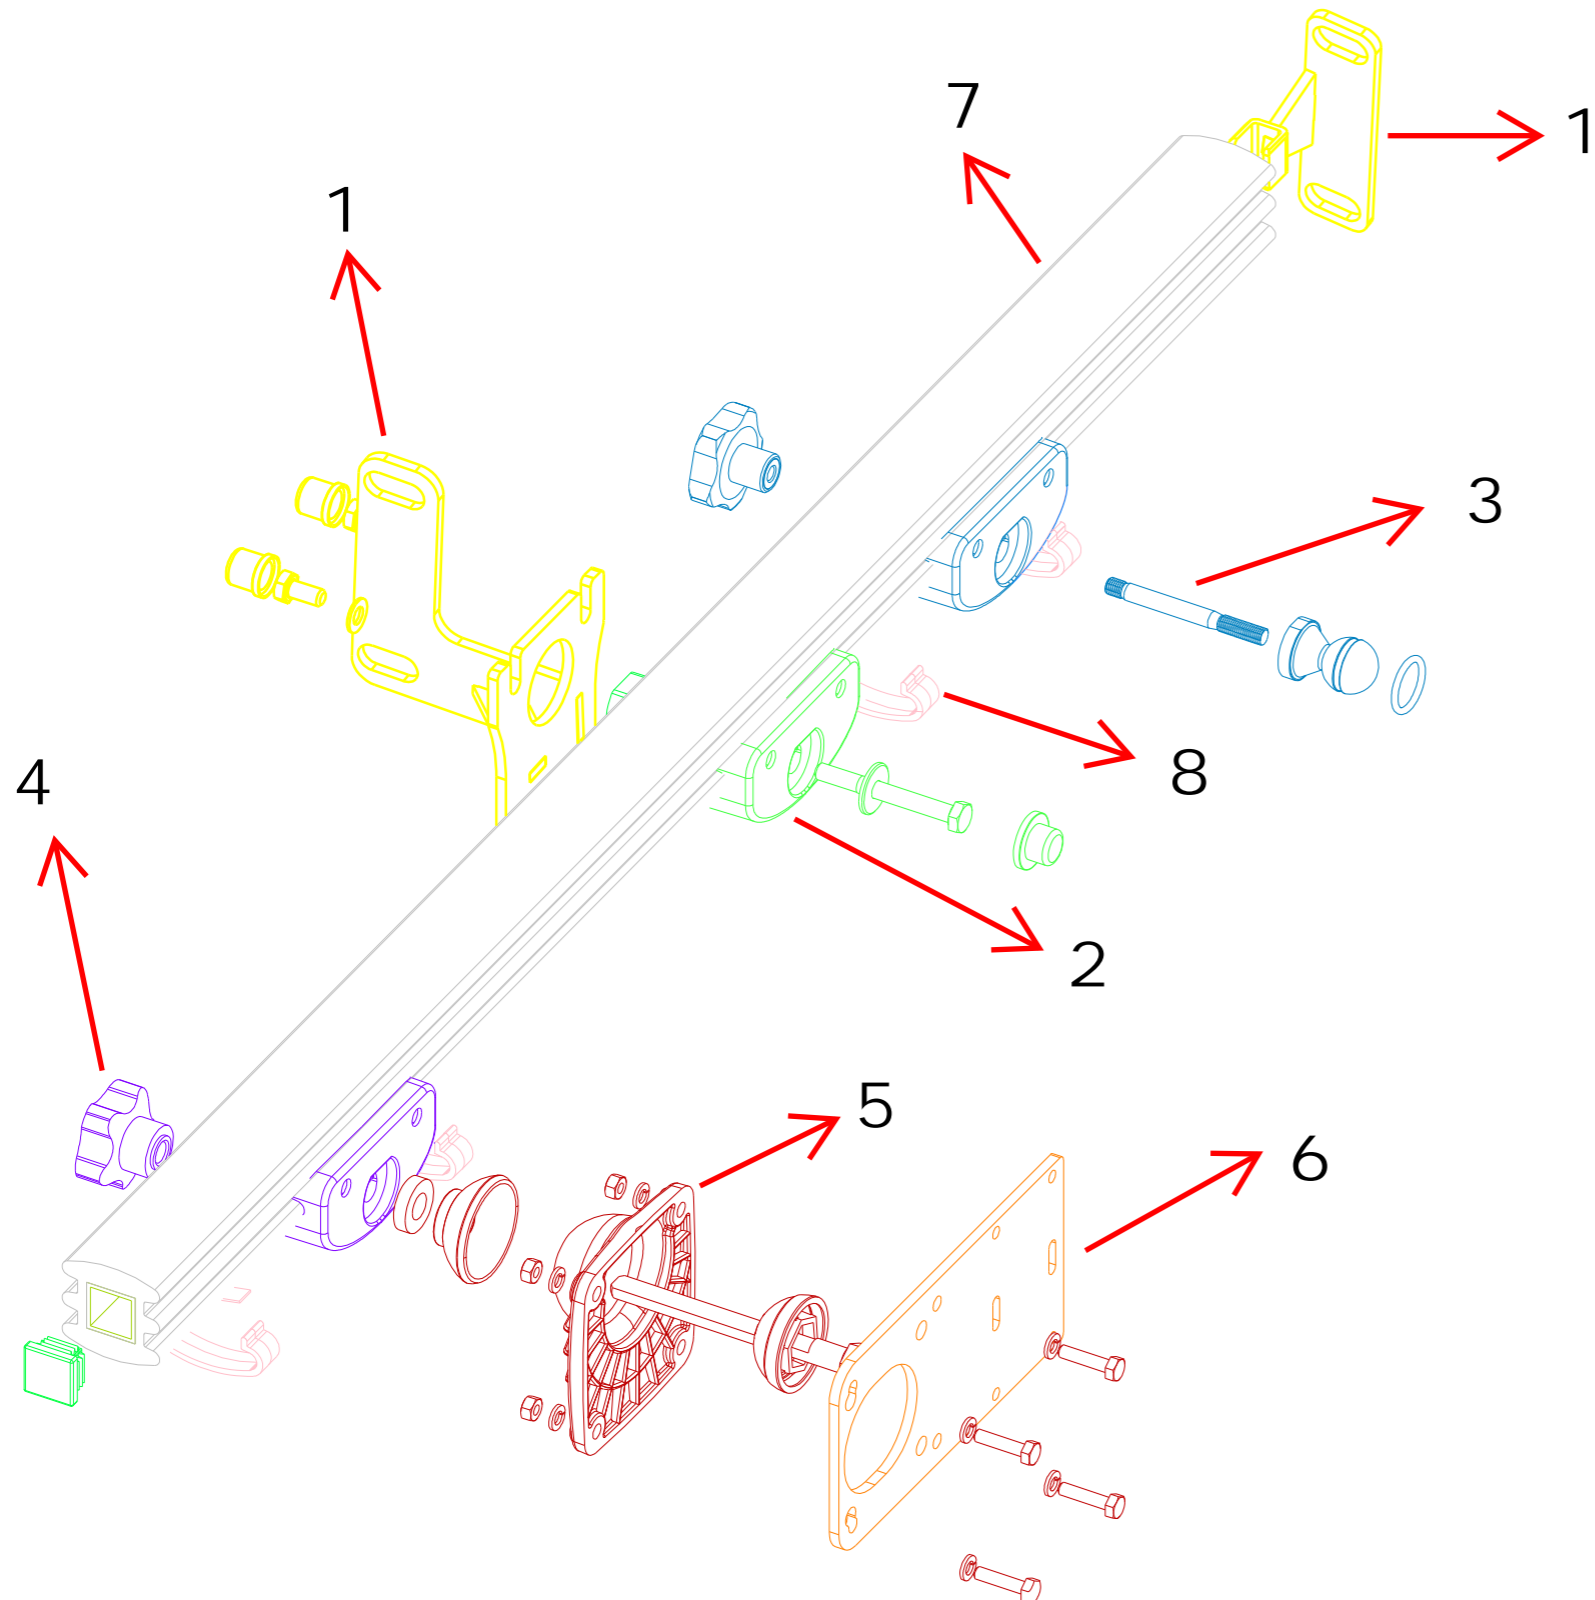

# Ersatzteile Fendt com. 1 - 3

Parketfarbe	Artikelnummer
1 = Gelb	203005
2 = Grün	203009
3 = Blau	203010
4 = Violett	203008
5 = Rot	202007
6 = Orange	203012
7 = Schwarz	203014
8 = Rosa	203013