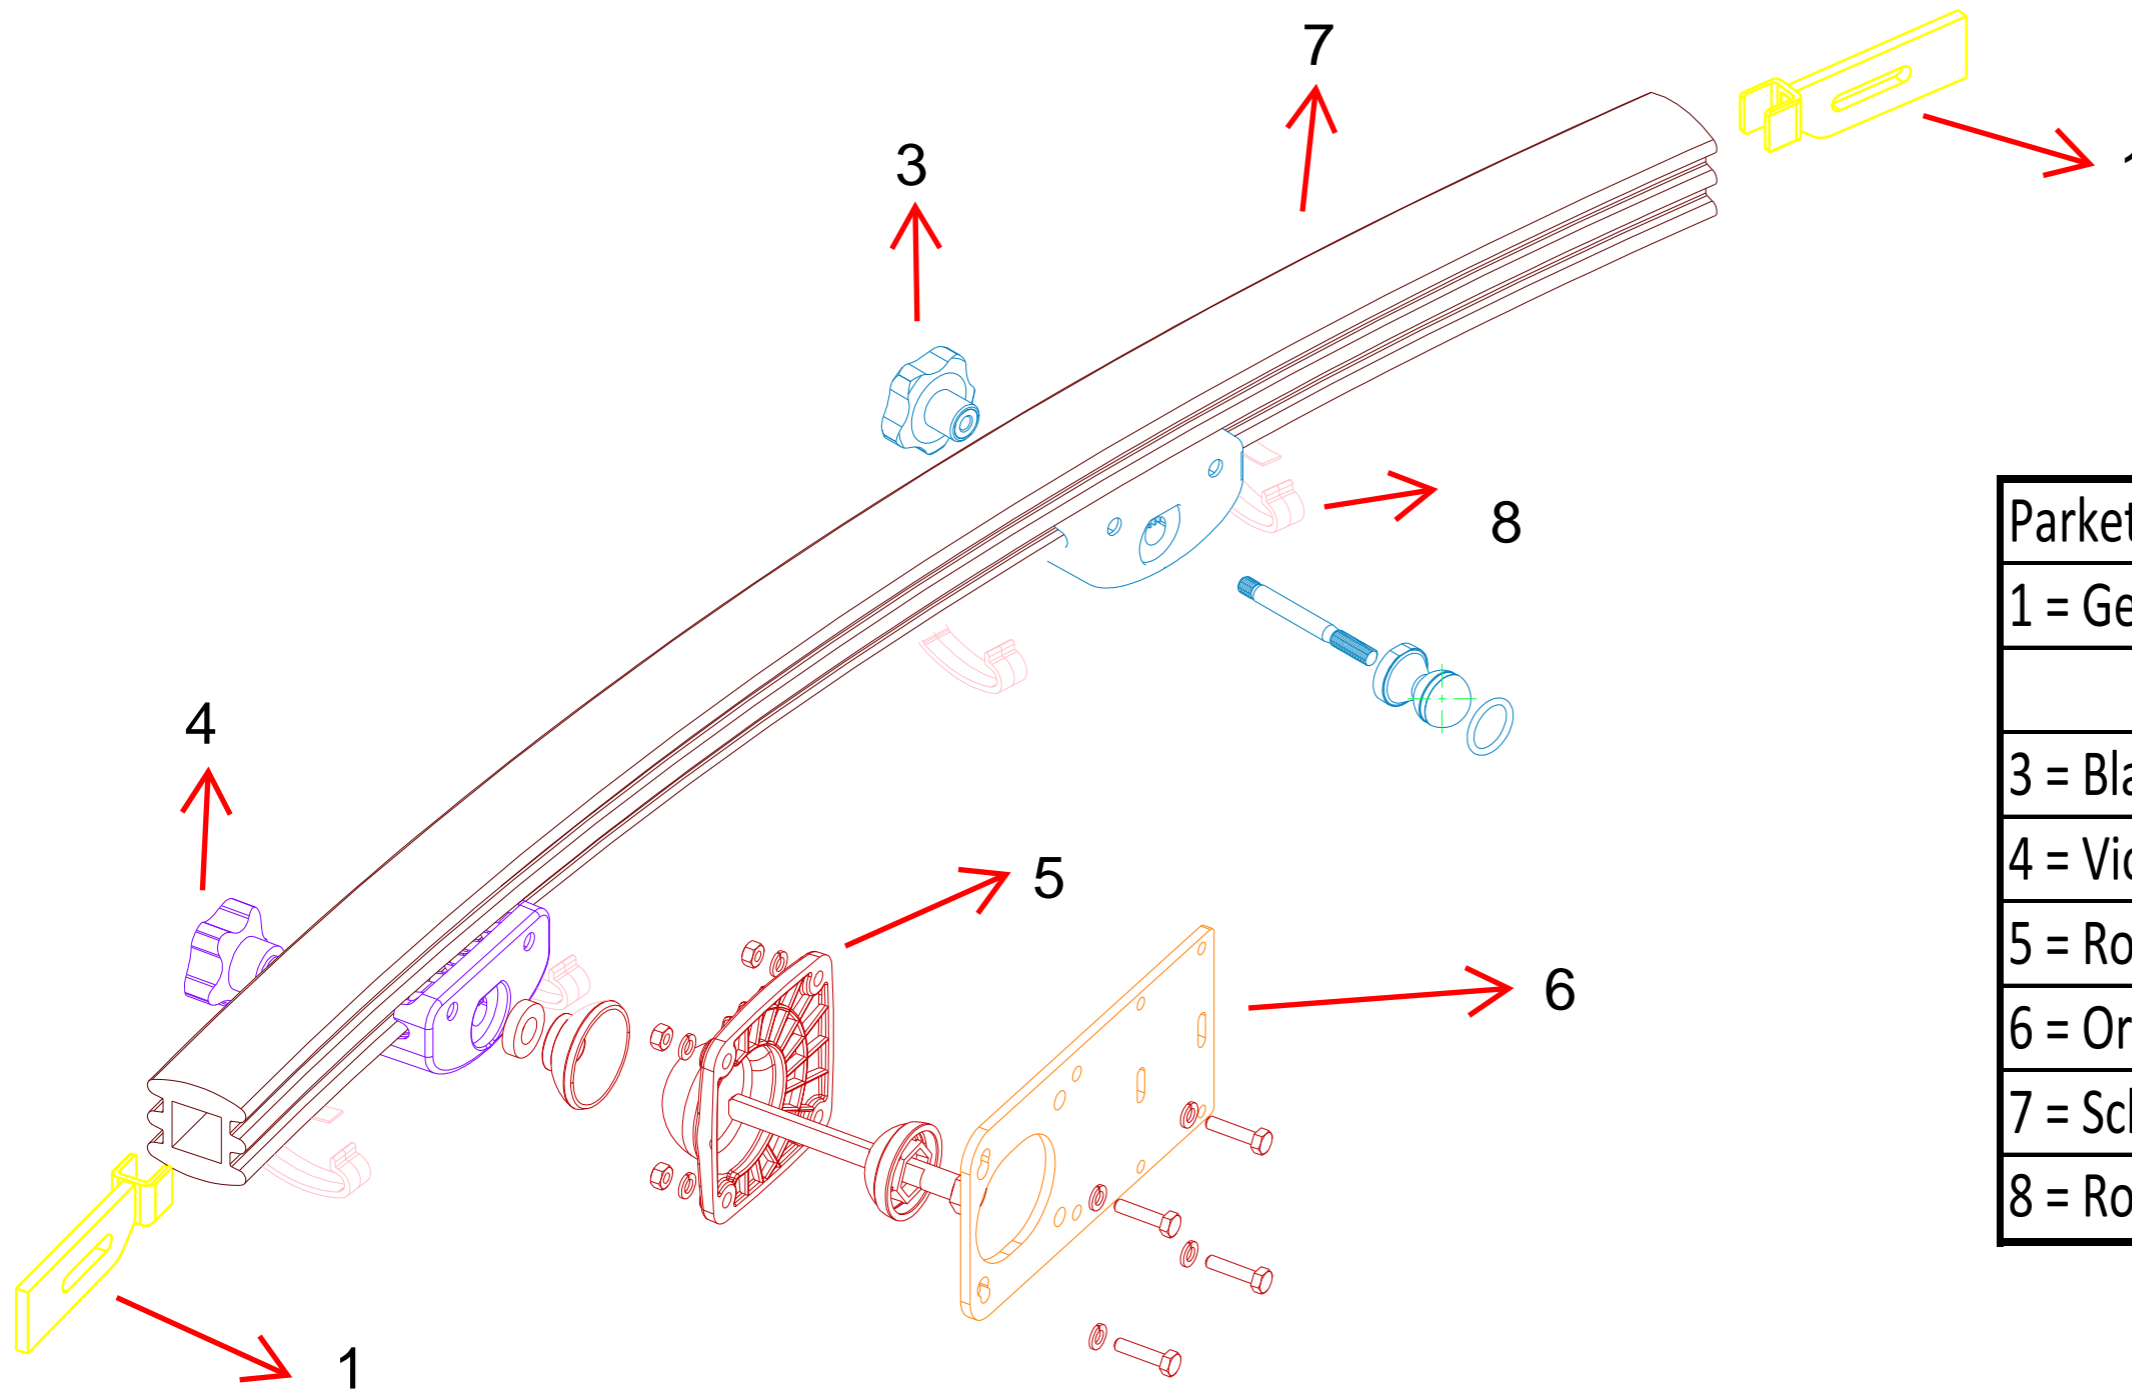

Ersatzteile Universal gebogen

Parketfarbe	Artikelnummer
1 = Gelb	203017
3 = Blau	203010
4 = Violett	203008
5 = Rot	202007
6 = Orange	203012
7 = Schwarz	203011
8 = Rosa	203013