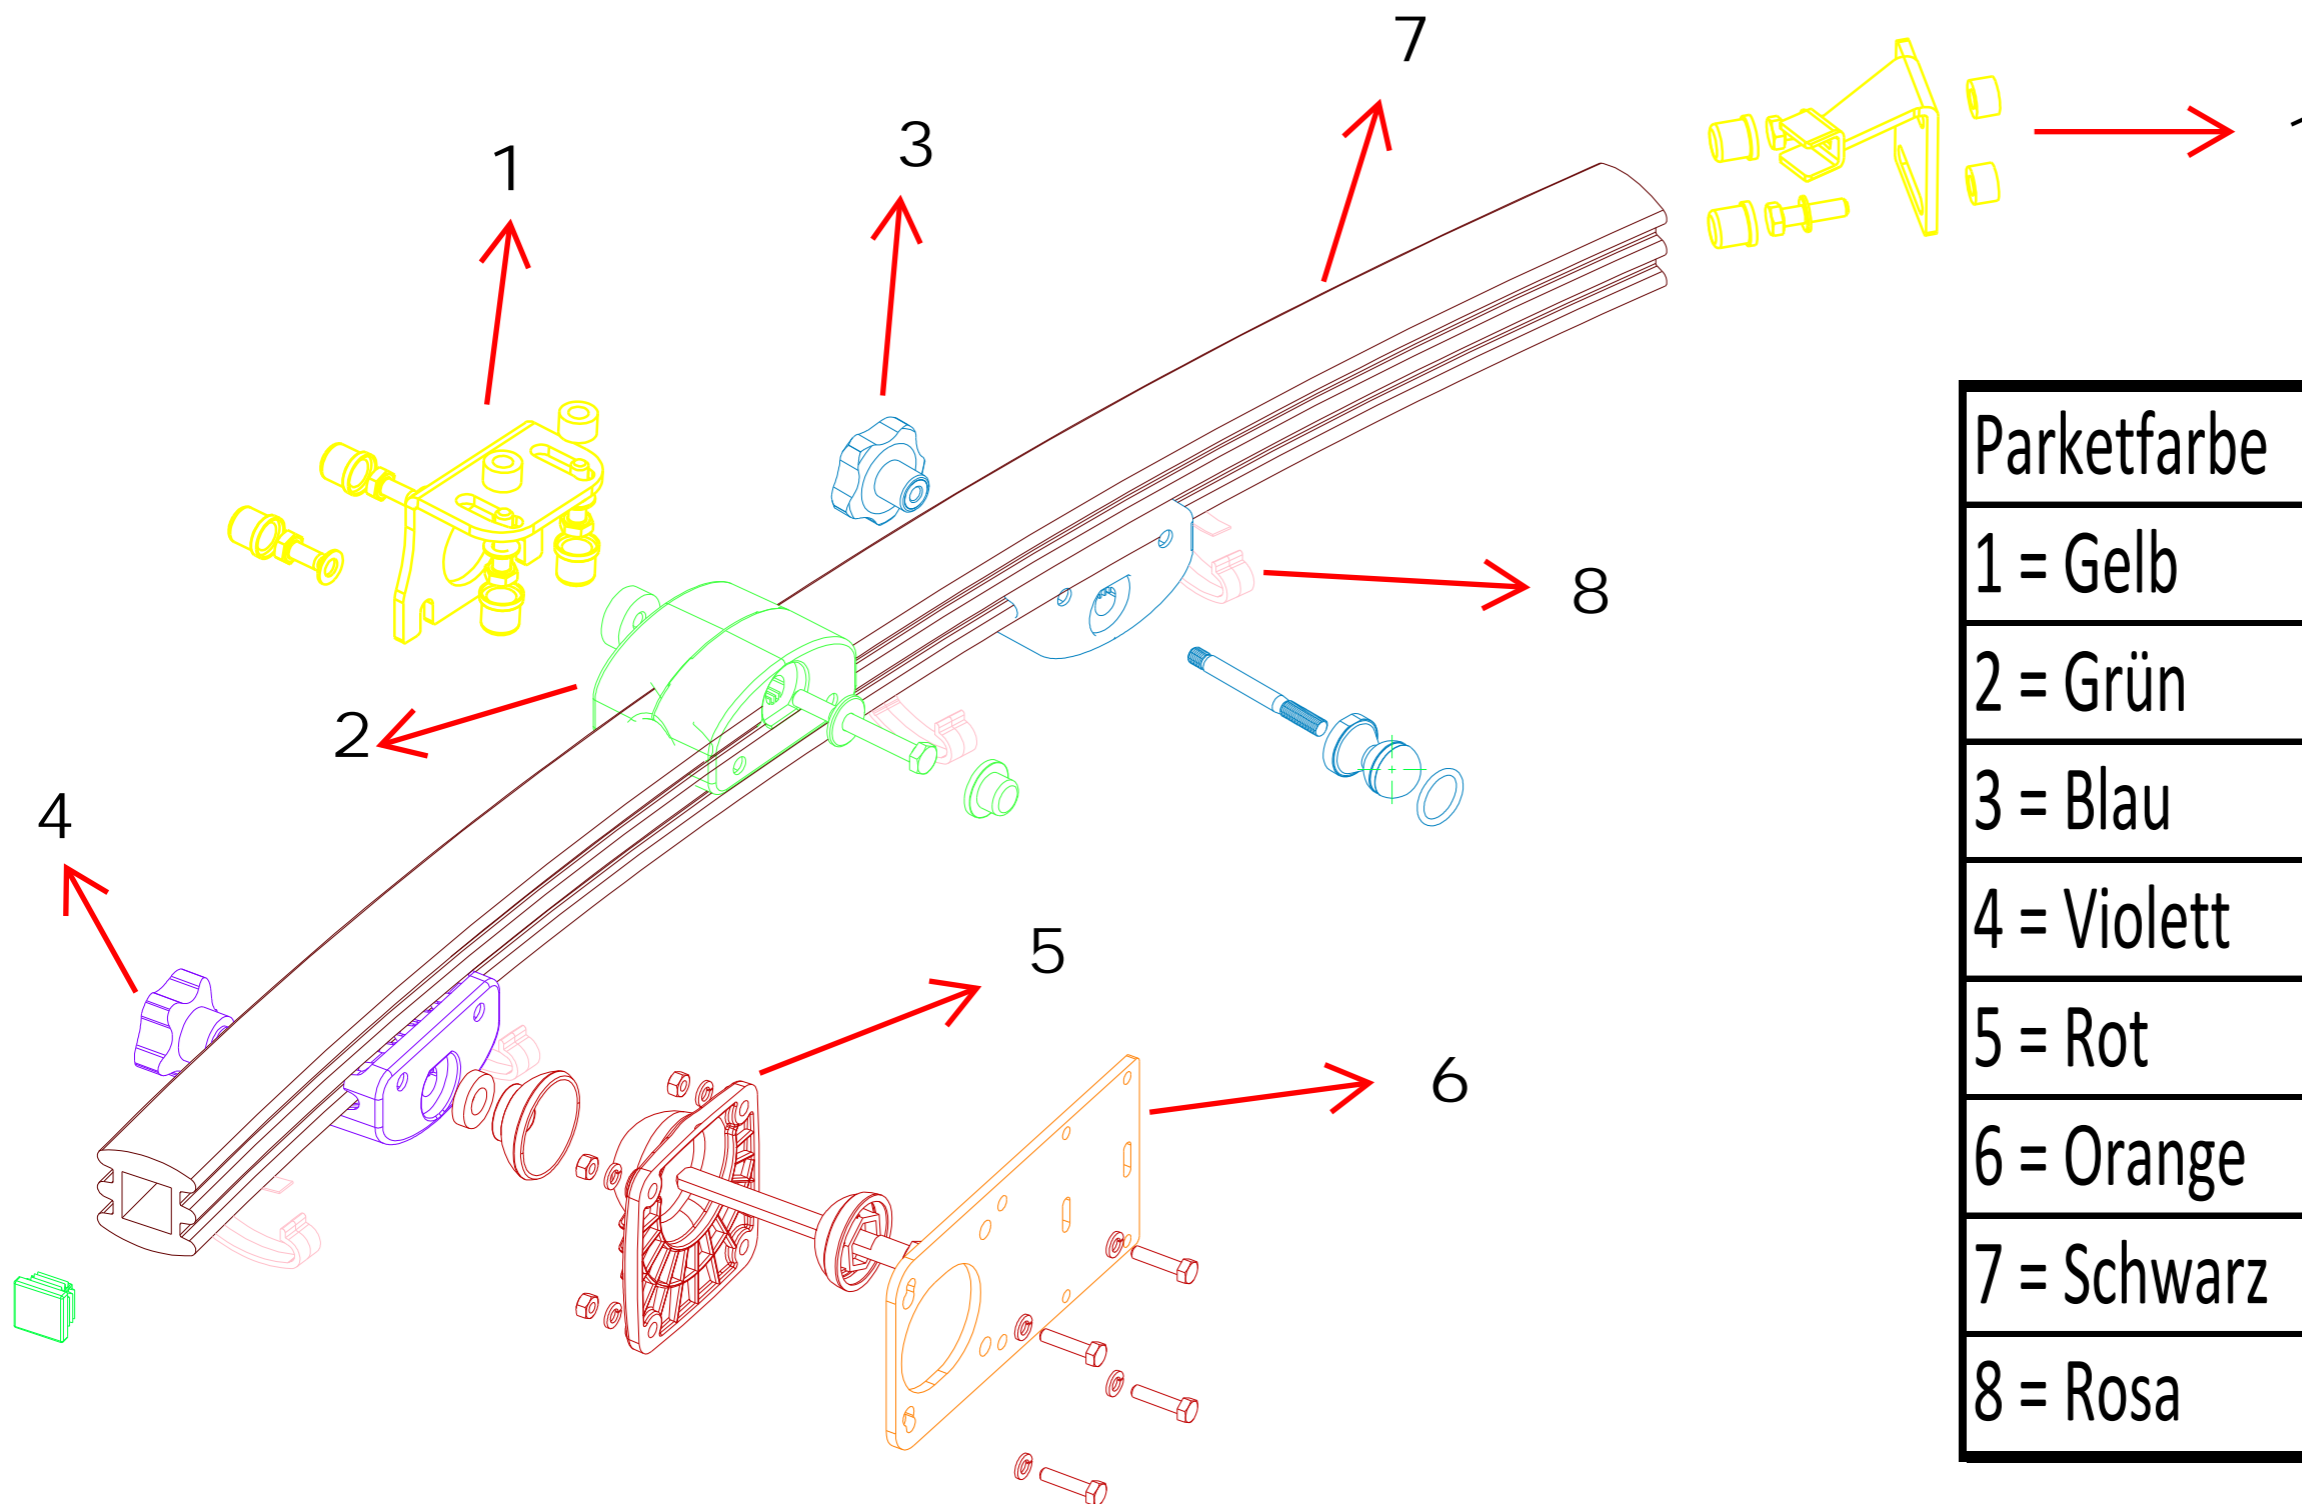

Ersatzteile Valtra N & T Serie

Parketfarbe	Artikelnummer
1 = Gelb	203003
2 = Grün	203009
3 = Blau	203010
4 = Violett	203008
5 = Rot	202007
6 = Orange	203012
7 = Schwarz	203011
8 = Rosa	203013